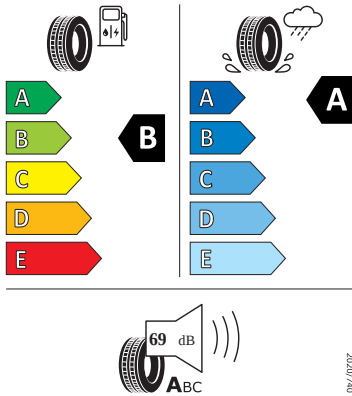

GOODYEAR

584483

235/40R19 96 W XL

C1