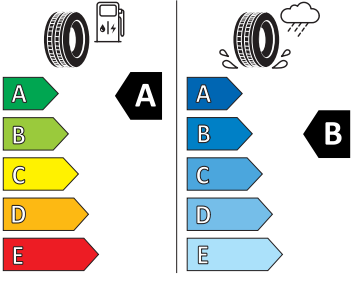

Energetické štítky pneumatik

- Bridgestone 235/50 R20

BRIDGESTONE 14095

235/50 R20 100 T C1

2020/740

- Bridgestone 255/45 R20

BRIDGESTONE 18822

255/45 R20 101 T C1