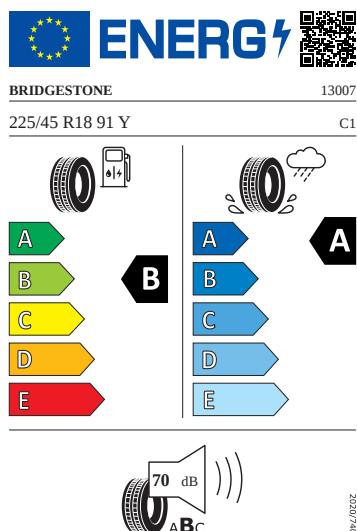

- Bezdrátové nabíjení telefonu s chlazením
- Digitální asistentka Laura
- Virtuální kokpit 10"
- Navigační systém
- Bezdrátový SmartLink

Kola a pneumatiky

- Bezpečnostní šrouby kol
- Vega Aero 18" černá leštěná
- Pneumatiky 225/45 R18 91Y

Sedadla

- Výškově nastavitelné sedadlo řidiče a spolujezdce
- Loketní opěra vzadu a otvor na dlouhé předměty
- Bederní opěrky na předních sedadlech
- Odjištění zadních opěradel ze zav. prostoru
- Vyhřívání přední sedadla

Ostatní

3. klíček, držák telefonu a tabletu, odpadkový koš ve dveřích
- S adaptérem
- Sada nářadí a zvedák vozu

Vnější výbava

- Tažné zařízení
- Virtuální pedál
- El. sklápění pro vnější zp. zrcátka s aut. stmíváním na straně řidiče
- Parkovací senzory vpředu a vzadu
- Matrix-LED přední světlomety
- Top LED zadní světlomety s animovanými ukazateli směru

Vnitřní vybavení

- Vyhřívání multifunkční kožený volant

Energetické štítky pneumatik

- Bridgestone 225/45 R18

- Goodyear 225/45 R18