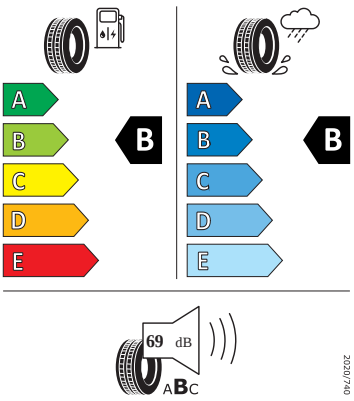

2020/740

- Pirelli 225/45 R18

PIRELLI

32212

225/45R18 91 Y

C1