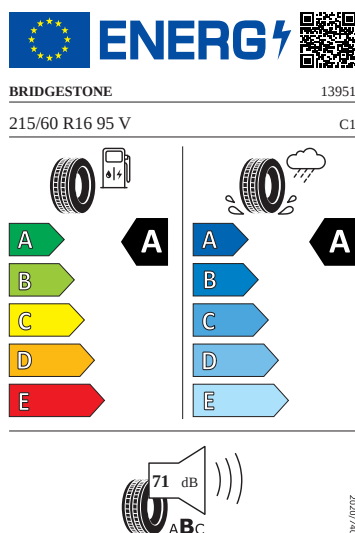

Ostatní

- Sada náradí
- Dva klíče dálkového centrálního zamykání

Vnější výbava

- Střešní nosič - černý matný
- Černé matné lišty oken
- Ochranné lemy blatníků
- Vnější zpětná zrcátka lakovaná v barvě karoserie
- El. sklápění pro vnější zpětná zrcátka s aut. stmíváním u řidiče, elektricky nastavitelná a vyhřívána
- LED přední světlomety
- Stěrač zadního okna s ostřikovačem
- Top LED zadní světla s animovanými ukazateli směru jízdy
- Virtuální pedál (elektrické víko zavazadlového prostoru s bezdotykovou funkcí)
- Parkovací senzory vpředu a vzadu
- Ostřikovače předních světlometů

Vnitřní vybavení

- Multifunkční kožený vyhříváný volant s pádly

Energetické štítky pneumatik

- Bridgestone 215/60 R16

- Continental 215/60 R16

Continental

0358149

215/60 R 16 95 V