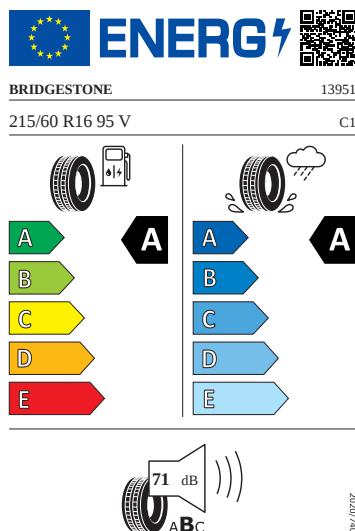

- Sluneční clony s osvětleným kosmetickým zrcátkem na straně řidiče a spolujezdce
- Kožená hlavice řadící páky
- Schránka na brýle
- Dekorativní obložení palubní desky Unique Chrome a dveří Anodized Cross Line
- Světla na čtení vpředu a vzadu
- Dvouzónová klimatizace Climatronic
- Sunset

Infotainment

- Digitální asistentka Laura - hlasové ovládání
- DAB - digitální radiopřijem
- 2× USB-C vpředu
- Virtuální kokpit mini 8"
- Infotainment Media 8" s přípravou pro navigační systém
- 8 reproduktorů
- Bezdrátový SmartLink
- Bluetooth
- Příprava pro služby Škoda Connect

Vnější výbava

- Příprava pro tažné zařízení
- Střešní nosič - černý matný
- Černé matné lišty oken
- Ochranné lemy blatníků
- Vnější zpětná zrcátka lakovaná v barvě karoserie
- El. sklápění pro vnější zpětná zrcátka s aut. stmíváním u řidiče, elektricky nastavitelná a vyhřívaná
- LED přední světlomety
- Stěrač zadního okna s ostřikovačem
- Top LED zadní světla s animovanými ukazateli směru jízdy
- Virtuální pedál (elektrické víko zavazadlového prostoru s bezdotykovou funkcí)
- Parkovací senzory vpředu a vzadu
- Ostřikovače předních světlometů

Ostatní

- Dva klíče dálkového centrálního zamykání
- Sada náradí a zvedák vozu

Vnitřní vybavení

- Multifunkční kožený vyhřívaný volant

Energetické štítky pneumatik

- Bridgestone 215/60 R16