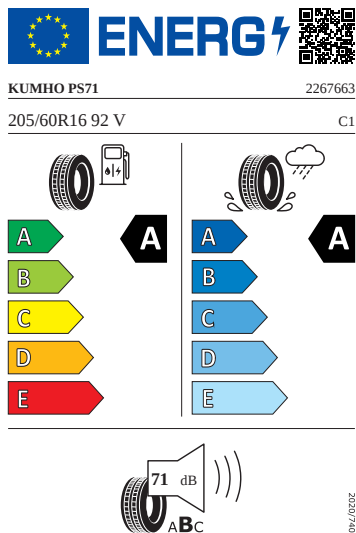

## Kola a pneumatiky

- Kontrola tlaku v pneumatikách
- Pneumatiky 205/60 R16 92V

## Vnitřní vybavení

- Dynamický tlumič na volantu, XX Hz

## Energetické štítky pneumatik

- Hankook 205/60 R16

- Kumho 205/60 R16

- Goodyear 205/60 R16

2020/740