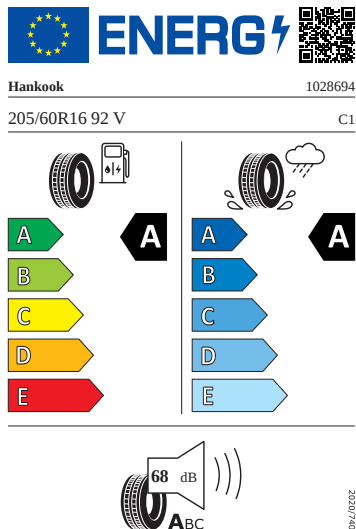

Kola a pneumatiky

- Kontrola tlaku v pneumatikách
- Pneumatiky 205/60 R16 92V

Vnitřní vybavení

- Dynamický tlumič na volantu, XX Hz

Energetické štítky pneumatik

- Hankook 205/60 R16