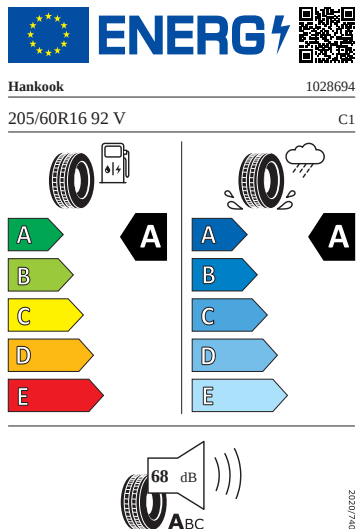

- Kontrola tlaku v pneumatikách
- Pneumatiky 205/60 R16 92V

Vnitřní vybavení

- Dynamický tlumič na volantu, XX Hz

Energetické štítky pneumatik

- Hankook 205/60 R16

- Kumho 205/60 R16

- Goodyear 205/60 R16