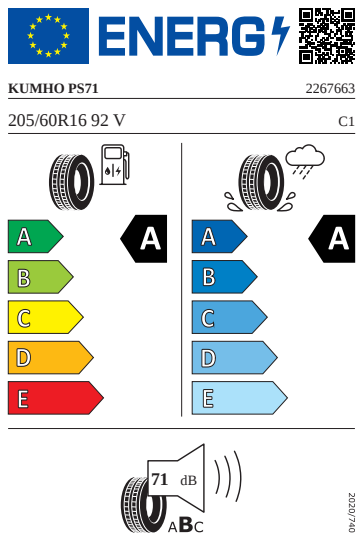

- Kontrola tlaku v pneumatikách
- Pneumatiky 205/60 R16 92V

Vnitřní vybavení

- Dynamický tlumič na volantu, XX Hz

Energetické štítky pneumatik

- Hankook 205/60 R16

- Kumho 205/60 R16

- Goodyear 205/60 R16