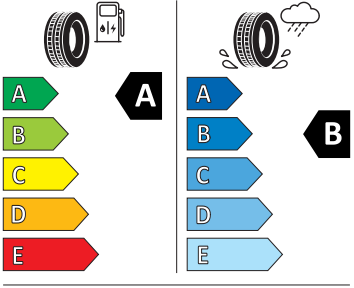

MICHELIN

069790

205/55R17 91 V

C1