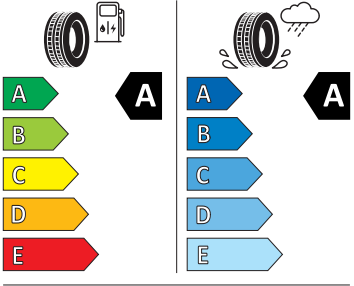

Vnitřní vybavení

- Multifunkční kožený vyhříváný volant s pádly

Energetické štítky pneumatik

- Bridgestone 215/60 R16

BRIDGESTONE 13951

215/60 R16 95 V C1

2020/740

- Continental 215/60 R16