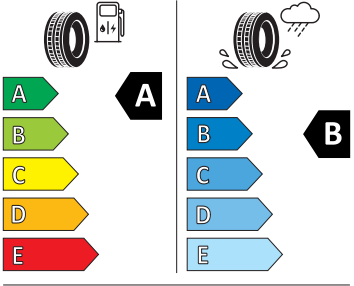

Motor a převodovka

- Systém Start/Stop

Vnitřní vybavení

- Multifunkční kožený volant s pádly

Energetické štítky pneumatik

- Continental 205/60 R16

2020/7/40