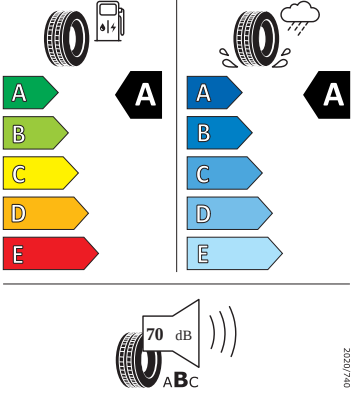

- Continental 185/65 R15

Continental

0358474

185/65 R 15 88 H

C1