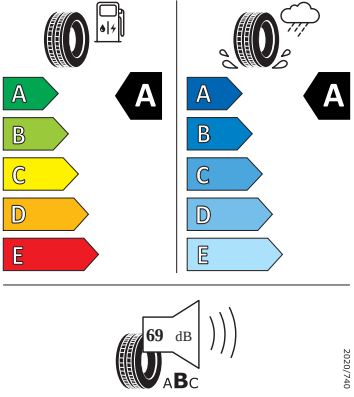

185/65 R 15 88 H

C1

- Kumho 185/65 R15

KUMHO ES31

2259623

185/65R15 88 H

C1

- Continental 185/65 R15