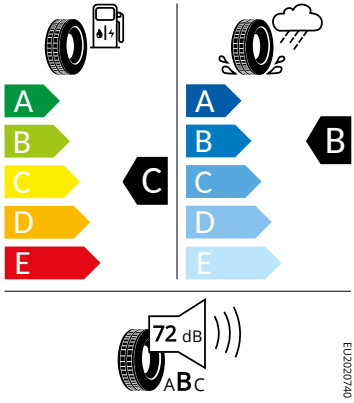

Continental 0314666

215/40 R18 C1