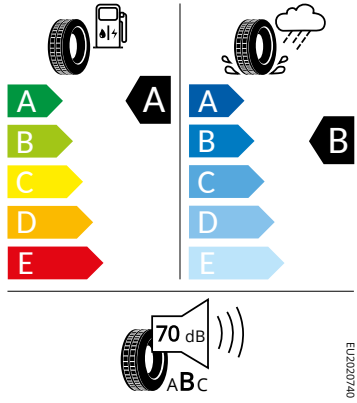

Motor a převodovka

- Kožené madlo ruční brzdy
- Systém Start/Stop

Vnitřní vybavení

- Multifunkční kožený volant

Energetické štítky pneumatik

- Continental 185/65 R15

Continental 0314699

185/65 R15 C1