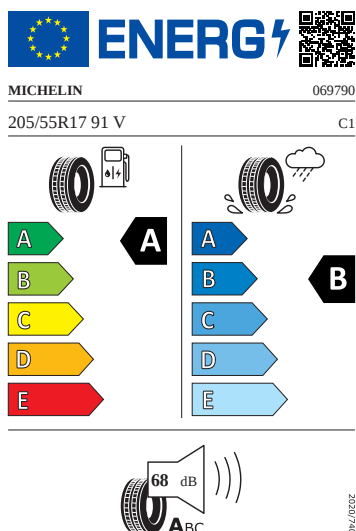

Motor a převodovka

- Systém Start/Stop

Vnitřní vybavení

- Sportovní multifunkční kožený vyhříváný volant pro DSG s pádly

Energetické štítky pneumatik

- Michelin 205/55 R17

- Goodyear 205/55 R17

2020/7/40