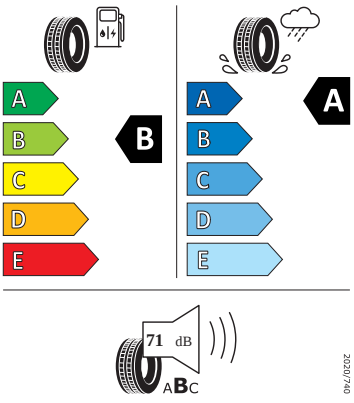

## Energetické štítky pneumatik

- Nexen 215/45 R18

NEXENTIRE

19383

215/45R18 89 V

C1

- Hankook 215/45 R18

Laufenn