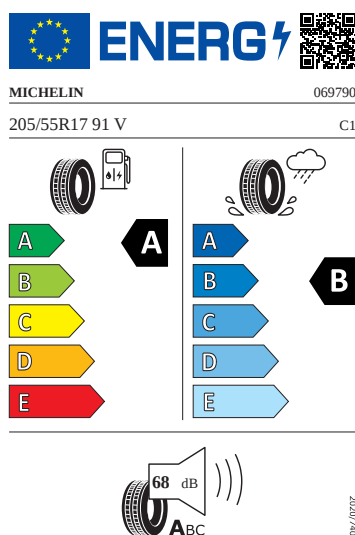

- Loketní opěra "Jumbobox"
- Bederní opěra, ručně nastavitelná, v opěradlech předních sedadel
- Potahy sedadel látka
- Sportovní sedadla
- Integrované opěrky hlavy př. sedadel
- Loketní opěrka vzadu
- Vyhřívání předních sedadel s oddělenou regulací

Vnitřní výbava

- Upínací přípravek v zavazadlovém prostoru
- Elektrické ovládání oken vpředu a vzadu
- Víko schránky před spolujezdcem, s osvětlením
- Síťový program
- Hlavice/madlo řadící páky z kůže
- Schránka na brýle
- Hliníkové pedály
- Textilní koberce vpředu a vzadu
- Sunset
- Automatické stmívání pro vnitřní zpětné zrcátko
- Dekorační vložky
- Dvouzónový CLIMATRONIC

Motor a převodovka

- Systém Start/Stop

Kola a pneumatiky

- Pneumatiky 205/55 R17 91V se superoptimalizovaným valivým odporem generace 2
- Rezervní kolo neplnohodnotné
- Kryty pro kola z lehké slitiny
- Bezpečnostní šrouby kol
- Kola z lehké slitiny Propus Aero 6,5J x 17" ET40 černá leštěná

Vnitřní vybavení

- Sportovní multifunkční kožený vyhříváný volant pro DSG s pádly

Energetické štítky pneumatik

- Michelin 205/55 R17

- Goodyear 205/55 R17