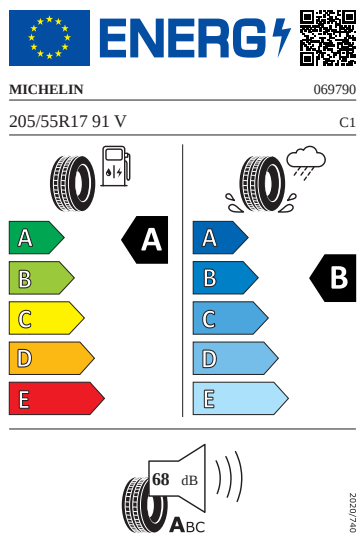

Motor a převodovka

- Systém Start/Stop

Vnitřní vybavení

- Sportovní multifunkční vyhřívání kožený volant

Energetické štítky pneumatik

- Michelin 205/55 R17

- Goodyear 205/55 R17

2020/7/40