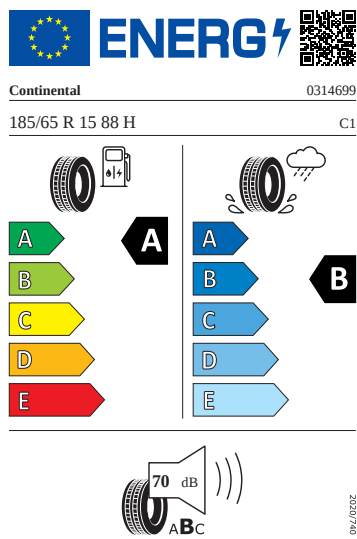

- Textilní dekor palubní desky Kota
- Textilní koberce vpředu a vzadu
- Kabinový vzduchový filtr s aktivním uhlím
- Cargo element
- Závěsná multifunkční kapsa
- Elektrické ovládání oken vpředu a vzadu
- Schránka před spolujezdcem
- Dekorační lišta palubní desky šedá
- Sluneční clony s kosmetickým zrcátkem
- Síťový program s pružnou odkládací schránkou
- Kožená hlavice řadící páky
- Oboustranný koberec do zavazadlového prostoru
- Schránka na brýle
- 2 čtecí lampičky vpředu, 2 vzadu
- Manuální klimatizace
- Osvětlení zavazadlového prostoru

Vnější výbava

- Škrabka na led ve víku palivové nádrže
- Standardní lišty oken
- Konvexní vnější zpětná zrcátka
- Vnější zpětná zrcátka lakovaná v barvě karoserie
- Mřížka chladiče
- Vnější zpětná zrcátka elektricky nastavitelná a vyhřívaná
- Parkovací senzory vzadu
- LED přední světlomety
- Stěrač zadního okna s ostřikovačem
- LED zadní světla

Motor a převodovka

- Kožené madlo ruční brzdy
- Systém Start/Stop

Vnitřní vybavení

- Multifunkční kožený volant

Energetické štítky pneumatik

- Continental 185/65 R15

- Kumho 185/65 R15