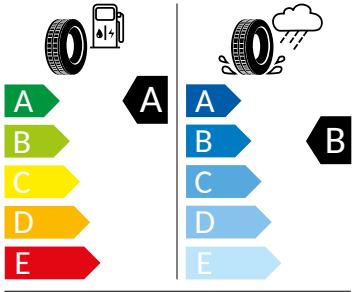

Kola a pneumatiky

- Sada na opravu pneumatik
- Nepřímá kontrola tlaku v pneumatikách

Vnější výbava

- Nárazníky s šedě lakovanými doplňky
- Střešní nosič - černý matný
- Standardní lišty oken
- Konvexní vnější zpětné zrcátko u spolujezdce
- Konvexní vnější zpětné zrcátko u řidiče
- Vnější zpětná zrcátka lakovaná v barvě karoserie
- Mřížka chladiče s chromovanou lištou
- Vnější zpětná zrcátka elektricky nastavitelná a vyhřívaná
- Parkovací senzory vzadu
- LED přední světlomety
- Stěrač zadního okna s ostřikovačem
- LED zadní světla

Motor a převodovka

- Systém Start/Stop

Vnitřní vybavení

- Multifunkční kožený volant s pádly

Energetické štítky pneumatik

- Continental 205/60 R16

205/60 R16 C1

EU200740