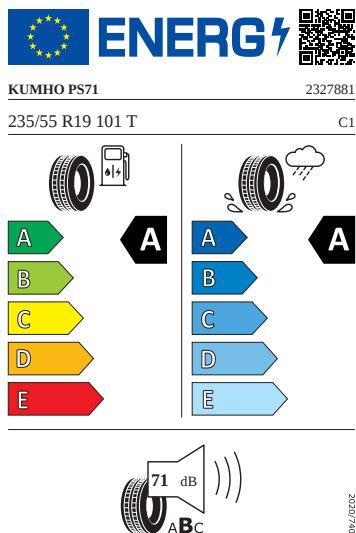

Vnější výbava

- Nárazníky, standardní
- Zadní spoiler
- Mřížka chladiče s chromovanou lištou
- Parkovací senzory vpředu a vzadu
- Stěrač zadního okna s ostříkovačem a stupňovým intervalem stírání
- Elektronicky odjistitelné tažné zařízení
- Virtuální pedál
- Top LED zadní světlá s animací
- Ostříkovače předních světlometů

Kola a pneumatiky

- Kontrola tlaku v pneumatikách
- Regulus 19" antracitová leštěná
- Pneumatiky 235/55 R19
- Šrouby se zabezpečením proti krádeži

Energetické štítky pneumatik

- Kumho 235/55 R19

- Bridgestone 235/55 R19