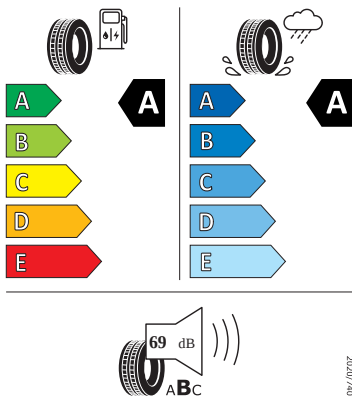

2020/740

- Hankook 235/55 R19

Hankook

1029031

235/55R19 101 T

C1