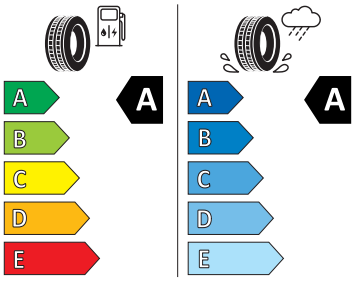

2020/740

- Continental 215/55 R17

Continental 0358217
215/55 R 17 94 V C1