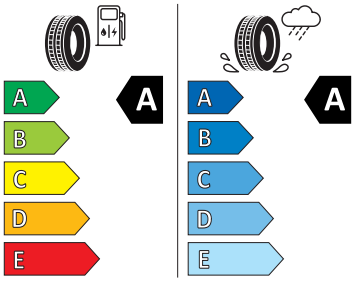

- Vyhřívání čelní sklo
- Vyhřívání předních a zadních sedadel
- Výškově nastavitelná přední sedadla s bederní opěrkou
- Zadní spoiler

Energetické štítky pneumatik

- Bridgestone 215/55 R17

BRIDGESTONE 13952
215/55 R17 94 V C1