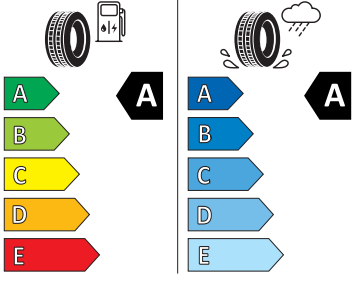

- Goodyear 215/55 R17

GOODYEAR 547003

215/55R17 94 V C1

2020/740