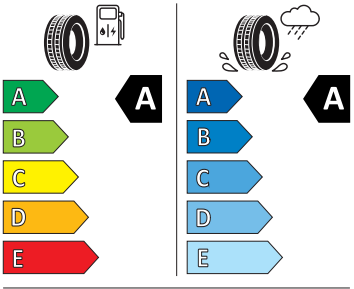

## Energetické štítky pneumatik

- Goodyear 205/60 R16

- Hankook 205/60 R16

2020/740

- Kumho 205/60 R16

2020/740