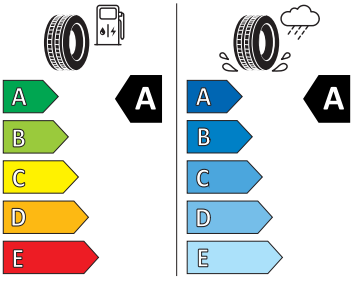

Energetické štítky pneumatik

- Goodyear 205/60 R16

- Hankook 205/60 R16

2020/740

- Kumho 205/60 R16

2020/740