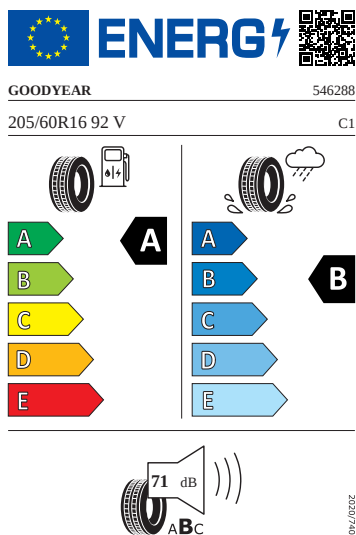

- Opěrky hlavy vzadu (3 kusy)
- Osvětlení zavazadlového prostoru
- Parkovací senzory vpředu a vzadu
- Posilovač brzd pro vozidla bez elektrického pohonu (ESC a elektronický posilovač brzd)
- Přístrojová deska standardní
- Prodloužení intervalu údržby
- Sada na opravu pneumatik
- Sada nářadí
- Síťový program
- Sklo pro optimalizovaný teplotní komfort
- Spouštěč okna s komfortním ovládním a vypínací pojistkou, elektrický
- Šrouby se zabezpečením proti krádeži
- Světlo pro denní svícení s asistenčním světlem a automatickou funkcí Coming Home a Leaving Home
- Tříbodové automatické bezpečnostní pásy zadní vnější se štítkem ECE
- Upevnění dětské sedačky pro dět. zádrž. systém i-Size, 2 x Top Tether a upevnění dět. sed. vpředu na str. spol.
- Vnější zpětná zrcátka, el. sklopná, el. nastavitelná, separátně vyhřívaná
- Vyhřívání předních sedadel

Energetické štítky pneumatik

- Goodyear 205/60 R16

- Hankook 205/60 R16