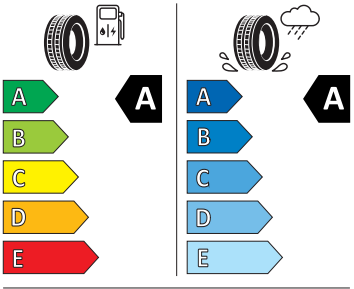

Energetické štítky pneumatik

- Goodyear 205/60 R16

- Hankook 205/60 R16

2020/740

- Kumho 205/60 R16

2020/740