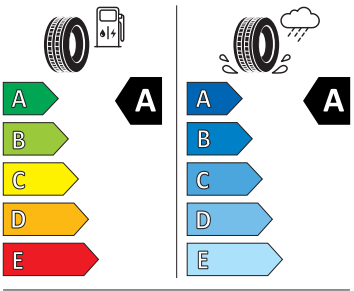

2020/740

- Kumho 205/60 R16