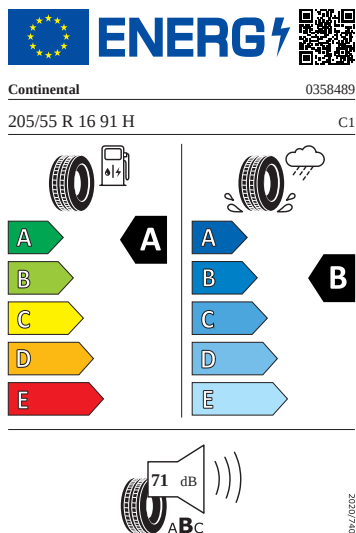

- Mlhová světlá
- Nekuřácké provedení
- Opěrky hlavy předních sedadel, výškově nastavitelné
- Opěrky hlavy vzadu
- Ozdobné lišty standardní
- Parkovací kamera vzadu
- Parkovací senzory vzadu
- Potahy sedadel látka/Suedia
- Přídavná spodní ochrana pohonné jednotky
- Prodloužení intervalu údržby
- Regulace sklonu světlometů
- S deštníkem
- Sada na opravu pneumatik
- Sada nářadí
- Schránka na brýle
- Síťový program
- Šrouby kola standardní
- Stěrač zadního okna s ostřikovačem a stupňovým intervalem stírání
- Stupňový interval stírání stěračů s se snímačem světla
- Světlo pro denní svícení s asistenčním světlem a funkcí Coming Home a Leaving home
- Systém Start/Stop
- Tempomat s omezovačem rychlosti
- Tříbodové automatické bezpečnostní pásy zadní vnější se štítkem ECE
- Tříbodový bezpečnostní pás pro prostřední zadní sedadlo
- Ukazatel stavu kapaliny v ostřikovači
- Upínací přípravek v zavazadlovém prostoru
- Víko schránky před spolujezdcem, s osvětlením
- Virtuální kokpit mini 8"
- Vnější zpětná zrcátka elektricky nastavitelná a vyhřívána
- Vyhřívání předních sedadel s oddělenou regulací
- Zadní sedadlo nedělené, opěradlo dělené sklopné

Energetické štítky pneumatik

- Continental 205/55 R16

- Goodyear 205/55 R16