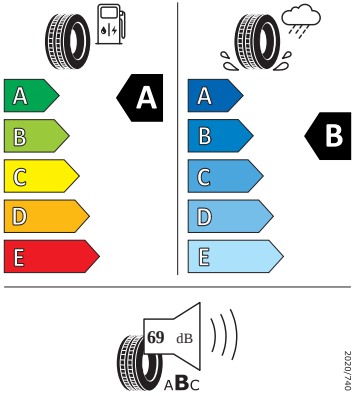

- Mlhová světlá
- Nekuřácké provedení
- Opěrky hlavy předních sedadel, výškově nastavitelné
- Opěrky hlavy vzadu
- Ozdobné lišty standardní
- Parkovací kamera vzadu
- Parkovací senzory vzadu
- Potahy sedadel látka/Suedia
- Přídavná spodní ochrana pohonné jednotky
- Prodloužení intervalu údržby
- Regulace sklonu světlometů
- S deštníkem
- Sada na opravu pneumatik
- Sada nářadí
- Schránka na brýle
- Síťový program
- Šrouby kola standardní
- Stěrač zadního okna s ostřikovačem a stupňovým intervalem stírání
- Stupňový interval stírání stěračů s se snímačem světla
- Světlo pro denní svícení s asistenčním světlem a funkcí Coming Home a Leaving home
- Systém Start/Stop
- Tempomat s omezovačem rychlosti
- Tříbodové automatické bezpečnostní pásy zadní vnější se štítkem ECE
- Tříbodový bezpečnostní pás pro prostřední zadní sedadlo
- Ukazatel stavu kapaliny v ostřikovači
- Upínací přípravek v zavazadlovém prostoru
- Víko schránky před spolujezdcem, s osvětlením
- Virtuální kokpit mini 8"
- Vnější zpětná zrcátka elektricky nastavitelná a vyhřívána
- Vyhřívání předních sedadel s oddělenou regulací
- Zadní sedadlo nedělené, opěradlo dělené sklopné

## Energetické štítky pneumatik

- Continental 205/55 R16

- Goodyear 205/55 R16

GOODYEAR

545834

205/55R16 91 H

C1

- Michelin 205/55 R16